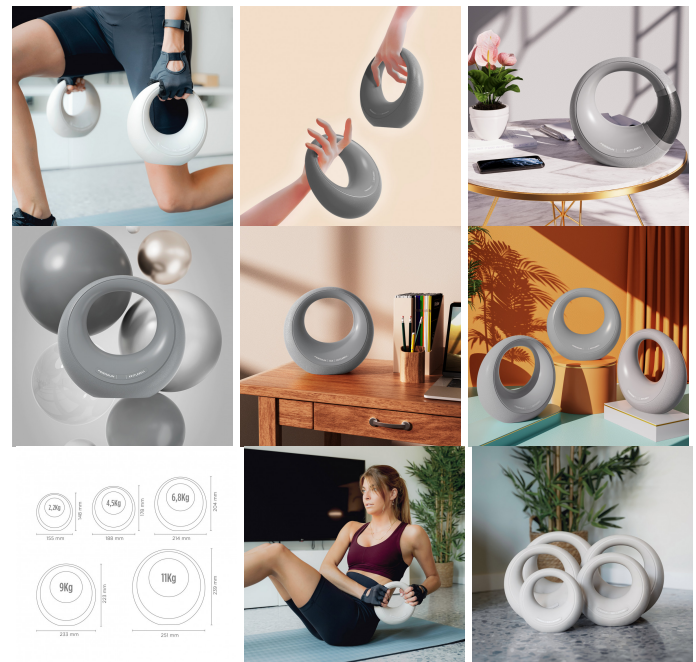

Pura sofisticación

El prestigioso estudio de diseño Feier Design Studio se inspiró en las formas lunares para crear unas pesas rusas que bien podrían ser piezas decorativas. Su color gris es apto para interiores de estilos tan dispares como el escandinavo y el rústico, y le da un toque de estilo al gym en casa.

Calidad en sus materiales

La pesa rusa fitness de diseño FED está pensada para que hagas tus ejercicios de fuerza durante mucho tiempo. El cuerpo interior está fabricado en hierro, por lo que la alta duración de estas pesas rusas está más que garantizada.

Increíbles acabados

Estas pesas rusas crossfit están pensadas desde el interior hasta el exterior. Están recubiertas por una capa de doble ABS y silicona TPR que facilitan su limpieza e impiden que dejen marca en las superficies. Además, sus acabados con textura arenosa facilitan su manejo y garantizan una seguridad de agarre máxima.

Ergonómicas

La empuñadura de las pesas rusas kettlebell FED es lo suficientemente amplia como para que se puedan realizar ejercicios con una o con dos manos. Su material exterior en ABS y silicona TPR le aportan, además, un tacto increíblemente suave para garantizar el máximo confort.

Versatilidad pura

Los límites están en tu imaginación. Podrás ejercitar un gran número de zonas con ejercicios con pesas rusas sin necesidad de material adicional. Ya no hay excusa para no entrar en el mundo fitness.

TECHNICAL SPECIFICATIONS.

Color	4,5 kg
Material	Iron + TPR
Product	Xiaomi FED Premium design kettlebell
Shape	Premium