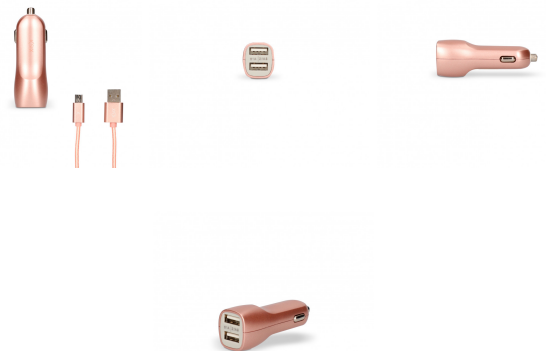

DESCRIPCIÓN

Un práctico cargador de coche con dos salidas USB. Puedes cargar smartphones y tablets gracias a su intensidad de 2.1A.

Presenta un color metalizado que combina con el diseño de ordenadores y terminales Apple; así como de otras marcas.

Información técnica:

- Cargador de Coche USB KSIX
- Parámetros entrada: 12-24V
- Parámetros salida: 5V 2.1A
- Incluye cable USB-Micro USB tipo cordón
- Disponible en varios colores

ESPECIFICACIONES TÉCNICAS.

Color	Rosa
Potencia de salida max.	5V/2.1A
Conector salida 1	Micro USB
Parámetro de Entrada	12-24V
Parámetro de Salida	5V/2.1A
Uso	Coche
Tipo de carga	Rápida
Salida máx. (W)	10W
Número de puertos USB-A	2
Conector entrada	USB-A
Número de puertos Tipo C	1