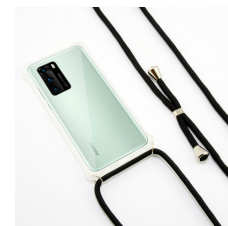

## DESCRIPCIÓN

La funda colgante es un accesorio práctico y con estilo. La funda TPU mantiene el dispositivo libre de arañazos y golpes accidentales, mientras que gracias al cordón incorporado las manos quedan siempre libres y el móvil siempre a mano. Cordón ajustable El cordón incorporado está unido a la funda mediante dos anillos de acero de alta resistencia. Mide 160 cm y es fácilmente regulable. Funda de TPU resistente La funda fabricada en TPU mantiene el móvil libre de rayaduras y, gracias a sus esquinas reforzadas, a salvo de golpes accidentales. Su textura antirresbaladiza mejora la sujeción del móvil y su flexibilidad hace que sea fácil colocarla y retirarla. Especificaciones técnicas Funda con cordón Muy fácil de poner y quitar Protección antirrayaduras Largo del cordón: 160 cm Material de la funda: TPU flexible

## ESPECIFICACIONES TÉCNICAS.

Color	<b>Negro</b>
Material	<b>TPU</b>
Rigidez	<b>Flexible</b>
Compatibilidad marca	<b>Huawei</b>
Compatibilidad modelo	<b>P40</b>