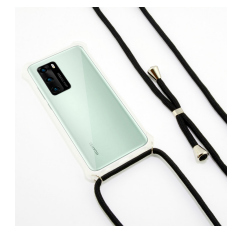

DESCRIPCIÓN

La funda colgante es un accesorio práctico y con estilo. La funda TPU mantiene el dispositivo libre de arañazos y golpes accidentales, mientras que gracias al cordón incorporado las manos quedan siempre libres y el móvil siempre a mano. Cordón ajustable El cordón incorporado está unido a la funda mediante dos anillos de acero de alta resistencia. Mide 160 cm y es fácilmente regulable. Funda de TPU resistente La funda fabricada en TPU mantiene el móvil libre de rayaduras y, gracias a sus esquinas reforzadas, a salvo de golpes accidentales. Su textura antirresbaladiza mejora la sujeción del móvil y su flexibilidad hace que sea fácil colocarla y retirarla. Especificaciones técnicas Funda con cordón Muy fácil de poner y quitar Protección antirrayaduras Largo del cordón: 160 cm Material de la funda: TPU flexible

ESPECIFICACIONES TÉCNICAS.

Color	Transparente
Material	TPU
Rigidez	Flexible
Compatibilidad marca	Huawei
Compatibilidad modelo	P40 Pro

PUNTOS FUERTES (strengths)