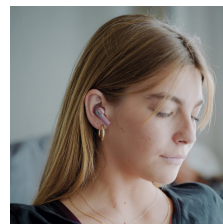

Permiten una experiencia de sonido impecable, al combinar 2 de las últimas tecnologías en audio. La tecnología Lossless HD o anti-pérdida hace posible disfrutar de cada matiz y detalle en las voces o instrumentos musicales. La tecnología Dual MIC captura aparte el ruido ambiente, para luego suprimirlo sin que cree interferencias innecesarias.

7 horas de música en una sola carga

Permiten escuchar hasta 7 horas de música con una sola carga. Utilizando el estuche de carga portátil se obtienen más de 20 horas de reproducción.

Control por voz

Activando el control por voz es posible hablar con el asistente personal (Google Assistant o Siri) sin sacar el móvil del bolsillo.

Control de la música y gestión de las llamadas

Gracias al área táctil multifunción, es posible controlar la lista de reproducción y responder las llamadas con un solo toque.

Wireless 5.2

La última tecnología Wireless y, por lo tanto, la más eficiente. Se conectan con tu móvil muy fácilmente y automáticamente, una vez hecho el primer emparejamiento.

Características técnicas

- Versión Wireless: V 5.2
- Perfiles: HFP/HSP/A2DP/AVRCP
- Peso: 70,45g
- Potencia batería de los auriculares: 45 mAh
- Potencia batería del estuche de carga: 450mAh
- Puerto de carga: USB-C
- Voltaje estuche de carga: 4.5-5.5V
- Tiempo de carga auriculares: 1,5 h
- Tiempo de carga estuche: 45min
- Horas de reproducción: 7
- Cargas con el estuche: 2,5
- Impedancia: 115+3db/32Ω