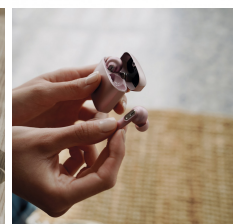

Permiten una experiencia de sonido impecable, al combinar 2 de las últimas tecnologías en audio. La tecnología Lossless HD o anti-pérdida hace posible disfrutar de cada matiz y detalle en las voces o instrumentos musicales. La tecnología Dual MIC captura aparte el ruido ambiente, para luego suprimirlo sin que cree interferencias innecesarias.

7 horas de música en una sola carga

Permiten escuchar hasta 7 horas de música con una sola carga. Utilizando el estuche de carga portátil se obtienen más de 20 horas de reproducción.

Control por voz

Activando el control por voz es posible hablar con el asistente personal (Google Assistant o Siri) sin sacar el móvil del bolsillo.

Control de la música y gestión de las llamadas

Gracias al área táctil multifunción, es posible controlar la lista de reproducción y responder las llamadas con un solo toque.

Wireless 5.2

La última tecnología Wireless y, por lo tanto, la más eficiente. Se conectan con tu móvil muy fácilmente y automáticamente, una vez hecho el primer emparejamiento.

Características técnicas

- Versión Wireless: V 5.2
- Perfiles: HFP/HSP/A2DP/AVRCP
- Peso: 70,45g
- Potencia batería de los auriculares: 45 mAh
- Potencia batería del estuche de carga: 450mAh
- Puerto de carga: USB-C
- Voltaje estuche de carga: 4.5-5.5V
- Tiempo de carga auriculares: 1,5 h
- Tiempo de carga estuche: 45min
- Horas de reproducción: 7
- Cargas con el estuche: 2,5
- Impedancia: 115+3db/32Ω