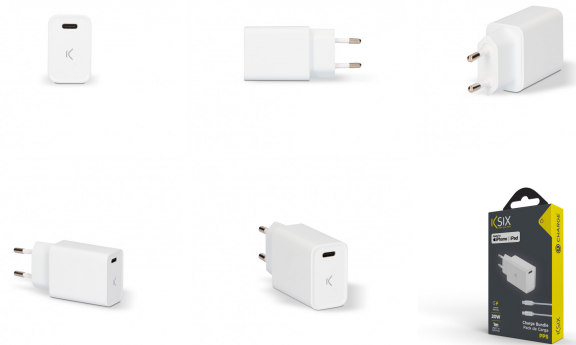

Carga rápida con Power Delivery

El pack de carga ofrece una carga a toda velocidad con Power Delivery, una tecnología de carga rápida y eficiente optimizada para dispositivos iPhone y otras marcas. Esta tecnología de carga ofrece una potencia significativamente mayor que los cargadores convencionales, permitiéndote cargar tus dispositivos Apple compatibles a máxima velocidad.

Cargador de red de 20 W

El cargador de red incluido en el pack no solo es compatible con las tecnologías PPS y Power Delivery, sino que también proporciona una carga rápida con una potencia de hasta 20 W. La combinación de estas características garantiza una carga rápida, segura y eficiente. Además, gracias a su puerto USB-C, garantiza una compatibilidad total con una amplia variedad de marcas y dispositivos, que van desde smartphones, tablets, auriculares y más.

Cable USB-C a Lightning de 60 W

El cable USB-C a Lightning de 1 metro de longitud del pack soporta una potencia de carga de hasta 60 W y es compatible con la tecnología de carga Power Delivery. Esta capacidad de soportar hasta 60 W te permitirá utilizarlo con otros cargadores de red USB-C de alta potencia. Además, gracias a su velocidad de transferencia de datos de hasta 480 Mbps, el cable te permitirá sincronizar tus dispositivos Apple con puerto Lightning y transferir archivos de todo tipo en un abrir y cerrar de ojos.