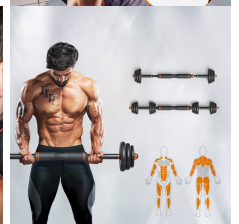

## DESCRIPCIÓN

Kit básico de entrenamiento compuesto por mancuernas y discos de diversos pesos. Son modulares y permiten personalizar al máximo tu equipo. Son compatibles con el sensor Move It, para monitorizar tus sesiones de fitness a través de su App. Además, esta te proporcionará grandes ideas de ejercicios para no parar de mejorar.

### Multifunciones

Se pueden montar mancuernas y barras con pesos.

### Ergonómicas

Sus barras están cubiertas con espuma para un agarre firme y cómodo.

### Información técnica

- Contenido: 4 discos de 1.5 kg, 4 discos de 2 kg, 4 discos de 2.5 kg, barra
- Materiales: barra de acero y discos de aleación de hierro y arena con cubierta de polietileno (PE)
- Longitud de las mancuernas: 50.5 cm
- Dimensiones discos de 1.5 kg: 17 x 3.8 cm
- Dimensiones discos de 2 kg: 18 x 4 cm
- Dimensiones discos de 2.5 kg: 20 X 4.1 cm
- Color: negro, naranja