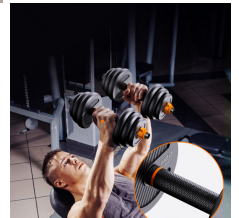

## DESCRIPCIÓN

Kit básico de entrenamiento compuesto por mancuernas y discos de diversos pesos. Son modulares y permiten personalizar al máximo tu equipo. Son compatibles con el sensor Move It, para monitorizar tus sesiones de fitness a través de su App. Además, esta te proporcionará grandes ideas de ejercicios para no parar de mejorar.

### Multifunciones

Se pueden montar mancuernas y barras con pesos.

### Ergonómicas

Sus barras están cubiertas con espuma para un agarre firme y cómodo.

### Información técnica

- Contenido: 4 discos de 1.5 kg, 4 discos de 2 kg, 4 discos de 2.5 kg, barra
- Materiales: barra de acero y discos de aleación de hierro y arena con cubierta de polietileno (PE)
- Longitud de las mancuernas: 50.5 cm
- Dimensiones discos de 1.5 kg: 17 x 3.8 cm
- Dimensiones discos de 2 kg: 18 x 4 cm
- Dimensiones discos de 2.5 kg: 20 X 4.1 cm
- Color: negro, naranja