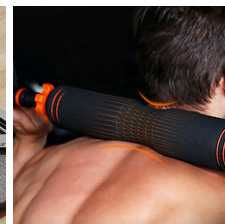

## DESCRIPCIÓN

Kit básico de entrenamiento compuesto por mancuernas y discos de diversos pesos. Son modulares y permiten personalizar al máximo tu equipo. Son compatibles con el sensor Move It, para monitorizar tus sesiones de fitness a través de su App. Además, esta te proporcionará grandes ideas de ejercicios para no parar de mejorar.

### Multifunciones

Se pueden montar mancuernas y barras con pesos.

### Ergonómicas

Sus barras están cubiertas con espuma para un agarre firme y cómodo.

### Información técnica

- Contenido: 4 discos de 1.5 kg, 4 discos de 2 kg, 4 discos de 2.5 kg, barra
- Materiales: barra de acero y discos de aleación de hierro y arena con cubierta de polietileno (PE)
- Longitud de las mancuernas: 50.5 cm
- Dimensiones discos de 1.5 kg: 17 x 3.8 cm
- Dimensiones discos de 2 kg: 18 x 4 cm
- Dimensiones discos de 2.5 kg: 20 X 4.1 cm
- Color: negro, naranja