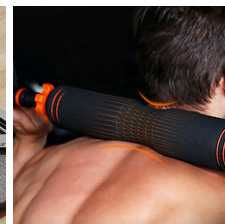

DESCRIPCIÓN

Kit básico de entrenamiento compuesto por mancuernas y discos de diversos pesos. Son modulares y permiten personalizar al máximo tu equipo. Son compatibles con el sensor Move It, para monitorizar tus sesiones de fitness a través de su App. Además, esta te proporcionará grandes ideas de ejercicios para no parar de mejorar.

Se pueden montar mancuernas y barras con pesos.

Ergonómicas

Sus barras están cubiertas con espuma para un agarre firme y cómodo.

Antideslizantes

Incluye agarre antideslizante de ABS y cierres antideslizantes de rosca.

Información técnica

- Contenido: 4 discos de 1.5 kg, 4 discos de 2 kg, 8 discos de 2.5 kg, mancuernas
- Materiales: barra de acero y discos de aleación de hierro y arena con cubierta de polietileno (PE)
- Longitud de las mancuernas: 50.5 cm
- Dimensiones discos de 1.5 kg: 17 x 3.8 cm
- Dimensiones discos de 2 kg: 18 X 4 cm
- Dimensiones discos de 2.5 kg: 20 X 4.1 cm
- Color: negro, naranja