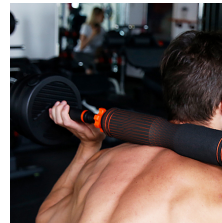

DESCRIPCIÓN

Kit básico de entrenamiento compuesto por mancuernas y discos de diversos pesos. Son modulares y permiten personalizar al máximo tu equipo. Son compatibles con el sensor Move It, para monitorizar tus sesiones de fitness a través de su App. Además, esta te proporcionará grandes ideas de ejercicios para no parar de mejorar.

Se pueden montar mancuernas y barras con pesos.

Ergonómicas

Sus barras están cubiertas con espuma para un agarre firme y cómodo.

Antideslizantes

Incluye agarre antideslizante de ABS y cierres antideslizantes de rosca.

Información técnica

- Contenido: 4 discos de 1.5 kg, 4 discos de 2 kg, 8 discos de 2.5 kg, mancuernas
- Materiales: barra de acero y discos de aleación de hierro y arena con cubierta de polietileno (PE)
- Longitud de las mancuernas: 50.5 cm
- Dimensiones discos de 1.5 kg: 17 x 3.8 cm
- Dimensiones discos de 2 kg: 18 X 4 cm
- Dimensiones discos de 2.5 kg: 20 X 4.1 cm
- Color: negro, naranja