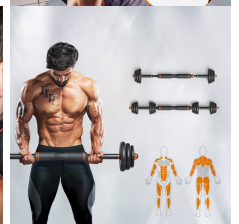

DESCRIPCIÓN

Kit básico de entrenamiento compuesto por mancuernas y discos de diversos pesos. Son modulares y permiten personalizar al máximo tu equipo. Son compatibles con el sensor Move It, para monitorizar tus sesiones de fitness a través de su App. Además, esta te proporcionará grandes ideas de ejercicios para no parar de mejorar.

Posibilidad de ser conectadas

Son compatibles con el sensor Move It que, gracias a su App móvil, permite una monitorización completa de los entrenamientos, así como un programa de ejercicios online.

Multifunciones

Se pueden montar mancuernas y barras con pesos.

Ergonómicas

Sus barras están cubiertas con espuma para un agarre firme y cómodo.

Antideslizantes

Incluye agarre antideslizante de ABS y cierres antideslizantes de rosca.

Información técnica

- Contenido: 4 discos de 1.5 kg, 4 discos de 2 kg, 8 discos de 2.5 kg, mancuernas
- Materiales: barra de acero y discos de aleación de hierro y arena con cubierta de polietileno (PE)
- Longitud de las mancuernas: 50.5 cm
- Dimensiones discos de 1.5 kg: 17 x 3.8 cm
- Dimensiones discos de 2 kg: 18 X 4 cm
- Dimensiones discos de 2.5 kg: 20 X 4.1 cm
- Color: negro, naranja