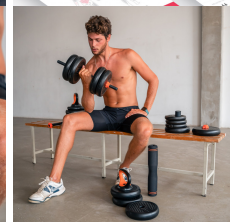

Kit de pesas conectadas 10Kg Xiaomi Fed, App incluida: mancuernas (pesos + barras) + barra + pesa rusa + sensor

DESCRIPCIÓN

Mancuernas FED

El kit incluye varios discos de distintos pesos, juntamente con barras y soportes para pesas rusas, permitiendo personalizar todo tu equipo. Se pueden montar mancuernas, pesas rusas, barras con pesas y agarres para hacer flexiones.

Conectadas

Se conectan al sensor Move It que, gracias a su App móvil, permite una monitorización completa de los entrenamientos, así como un programa de ejercicios online.

Ergonómicas

Sus barras están cubiertas con espuma para un agarre firme y cómodo.

Antideslizantes

Incluye agarre antideslizante de ABS y cierres antideslizantes de rosca.

Información técnica mancuernas FED

- Contenido: 4 discos de 1 kg, 4 discos de 1.25 kg, 1 barra acolchada (1 kg), 2 mancuernas, 2 pesas rusas, 1 soporte de pesa rusa
- Materiales: barra de acero y discos de aleación de hierro y arena con cubierta de polietileno (PE)
- Longitud de las mancuernas: 35.5 cm
- Longitud de la barra acolchada: 40 cm
- Dimensiones discos de 1 kg: 14.5 x 3.1 cm
- Dimensiones discos de 1.25 kg: 15.5 x 3.5 cm
- Color: negro y naranja

El peso de la barra (1kg) está incluido en el peso total.

Sensor Move It

Monitoreo en tiempo real

El sensor Move It capta los movimientos de tus sesiones de ejercicio con las pesas FED. Así, puede recopilar los datos de tus entrenamientos y ofrecerte consejos para mejorar.