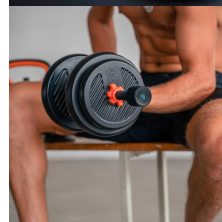

Kit de pesas conectadas 10Kg Xiaomi Fed, App incluida: mancuernas (pesos + barras) + barra + pesa rusa + sensor

DESCRIPCIÓN

Mancuernas FED

El kit incluye varios discos de distintos pesos, juntamente con barras y soportes para pesas rusas, permitiendo personalizar todo tu equipo. Se pueden montar mancuernas, pesas rusas, barras con pesas y agarres para hacer flexiones.

Conectadas

Se conectan al sensor Move It que, gracias a su App móvil, permite una monitorización completa de los entrenamientos, así como un programa de ejercicios online.

Ergonómicas

Sus barras están cubiertas con espuma para un agarre firme y cómodo.

Antideslizantes

Incluye agarre antideslizante de ABS y cierres antideslizantes de rosca.

Información técnica mancuernas FED

- Contenido: 4 discos de 1 kg, 4 discos de 1.25 kg, 1 barra acolchada (1 kg), 2 mancuernas, 2 pesas rusas, 1 soporte de pesa rusa
- Materiales: barra de acero y discos de aleación de hierro y arena con cubierta de polietileno (PE)
- Longitud de las mancuernas: 35.5 cm
- Longitud de la barra acolchada: 40 cm
- Dimensiones discos de 1 kg: 14.5 x 3.1 cm
- Dimensiones discos de 1.25 kg: 15.5 x 3.5 cm
- Color: negro y naranja

El peso de la barra (1kg) está incluido en el peso total.

Sensor Move It

Monitoreo en tiempo real

El sensor Move It capta los movimientos de tus sesiones de ejercicio con las pesas FED. Así, puede recopilar los datos de tus entrenamientos y ofrecerte consejos para mejorar.