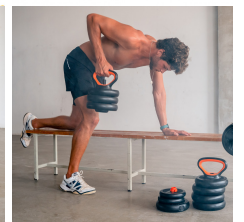

Kit de pesas conectadas 10Kg Xiaomi Fed, App incluida: mancuernas (pesos + barras) + barra + pesa rusa + sensor

DESCRIPCIÓN

Mancuernas FED

El kit incluye varios discos de distintos pesos, juntamente con barras y soportes para pesas rusas, permitiendo personalizar todo tu equipo. Se pueden montar mancuernas, pesas rusas, barras con pesas y agarres para hacer flexiones.

Conectadas

Se conectan al sensor Move It que, gracias a su App móvil, permite una monitorización completa de los entrenamientos, así como un programa de ejercicios online.

Ergonómicas

Sus barras están cubiertas con espuma para un agarre firme y cómodo.

Antideslizantes

Incluye agarre antideslizante de ABS y cierres antideslizantes de rosca.

Información técnica mancuernas FED

- Contenido: 4 discos de 1 kg, 4 discos de 1.25 kg, 1 barra acolchada (1 kg), 2 mancuernas, 2 pesas rusas, 1 soporte de pesa rusa
- Materiales: barra de acero y discos de aleación de hierro y arena con cubierta de polietileno (PE)
- Longitud de las mancuernas: 35.5 cm
- Longitud de la barra acolchada: 40 cm
- Dimensiones discos de 1 kg: 14.5 x 3.1 cm
- Dimensiones discos de 1.25 kg: 15.5 x 3.5 cm
- Color: negro y naranja