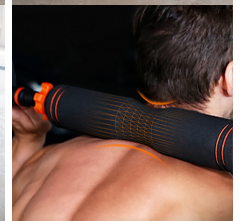

Kit de pesas conectadas 10Kg Xiaomi Fed, App incluida: mancuernas (pesos + barras) + barra + pesa rusa + sensor

DESCRIPCIÓN

Mancuernas FED

El kit incluye varios discos de distintos pesos, juntamente con barras y soportes para pesas rusas, permitiendo personalizar todo tu equipo. Se pueden montar mancuernas, pesas rusas, barras con pesas y agarres para hacer flexiones.

Conectadas

Se conectan al sensor Move It que, gracias a su App móvil, permite una monitorización completa de los entrenamientos, así como un programa de ejercicios online.

Ergonómicas

Sus barras están cubiertas con espuma para un agarre firme y cómodo.

Antideslizantes

Incluye agarre antideslizante de ABS y cierres antideslizantes de rosca.

Información técnica mancuernas FED

- Contenido: 4 discos de 1 kg, 4 discos de 1.25 kg, 1 barra acolchada (1 kg), 2 mancuernas, 2 pesas rusas, 1 soporte de pesa rusa
- Materiales: barra de acero y discos de aleación de hierro y arena con cubierta de polietileno (PE)
- Longitud de las mancuernas: 35.5 cm
- Longitud de la barra acolchada: 40 cm
- Dimensiones discos de 1 kg: 14.5 x 3.1 cm
- Dimensiones discos de 1.25 kg: 15.5 x 3.5 cm
- Color: negro y naranja