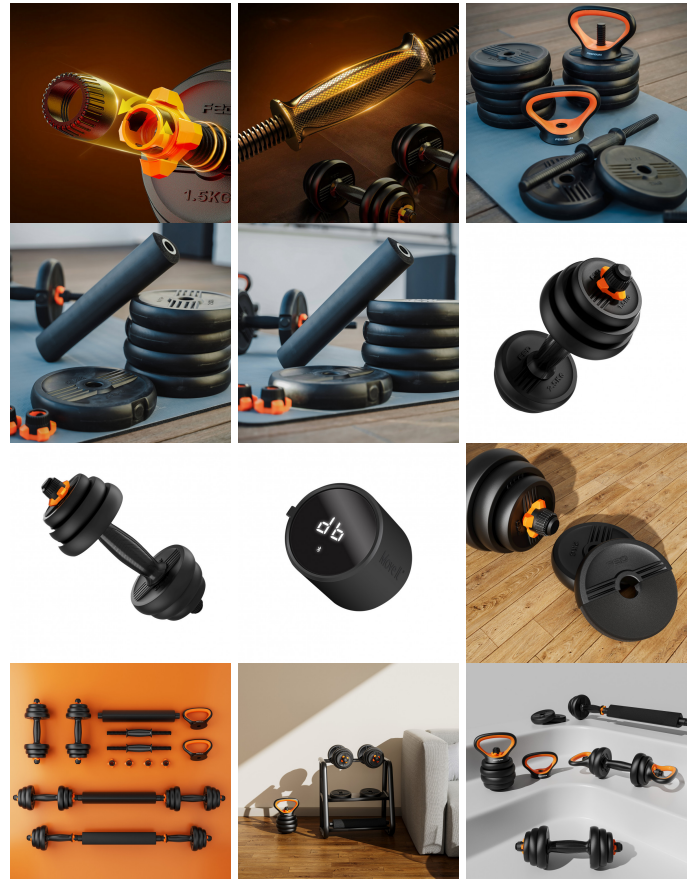

**Kit de pesas conectadas V2 10Kg Xiaomi
Fed: mancuernas (pesos + barras) + barra
+ pesa rusa + sensor**

DESCRIPCIÓN

Introducirse en el mundo fitness fácilmente posible gracias al kit de mancuernas y pesas rusas diseño de Xiaomi FED. Su estilo moderno está inspirado en las últimas tendencias en material fitness, y su diseño lleva la ergonomía al máximo nivel.

Conectadas con APP

Se conectan al sensor Move It que, gracias a su App móvil, permite una monitorización completa de los entrenamientos, así como un programa de ejercicios online.

Sistema de seguridad

Este kit de mancuernas y pesas no puede ser más completo y seguro. Gracias a su sistema de doble tuerca, la seguridad y comodidad de uso está garantizada. Los discos no se mueven, por lo que no hay cambios de peso durante el ejercicio ni se desanclan de la barra.

Calidad en sus materiales

La pesa rusa fitness de diseño FED está pensada para que hagas tus ejercicios de fuerza durante mucho tiempo. El cuerpo interior está fabricado en hierro, por lo que la alta duración de estas pesas rusas está más que garantizada.

Ergonómicas

La empuñadura de las mancuernas y pesas rusas kettlebell FED es lo suficientemente amplia como para que se puedan realizar ejercicios con una o con dos manos. Además, los agarres son curvos para garantizar la máxima seguridad y comodidad. Incluye accesorio de gomaespuma amortiguador para barra.