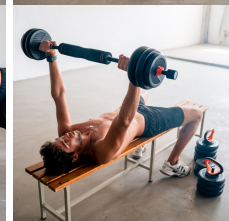

Kit de pesas conectadas 20Kg Xiaomi Fed, App incluida: mancuernas (pesos + barras) + barra + pesa rusa + sensor

DESCRIPCIÓN

Mancuernas FED

El kit incluye varios discos de distintos pesos, juntamente con barras y soportes para pesas rusas, permitiendo personalizar todo tu equipo. Se pueden montar mancuernas, pesas rusas, barras con pesas y agarres para hacer flexiones.

Conectadas

Se conectan al sensor Move It que, gracias a su App móvil, permite una monitorización completa de los entrenamientos, así como un programa de ejercicios online.

Ergonómicas

Sus barras están cubiertas con espuma para un agarre firme y cómodo.

Antideslizantes

Incluye agarre antideslizante de ABS y cierres antideslizantes de rosca.

Información técnica mancuernas FED

- Contenido: 4 discos de 1.25 kg, 4 discos de 1.5 kg, 4 discos de 2 kg, 1 barra acolchada (1kg), 2 mancuernas, 2 pesas rusas, 1 soporte de pesa rusa
- Materiales: barra de acero y discos de aleación de hierro y arena con cubierta de polietileno (PE)
- Longitud de las mancuernas: 40.5 cm
- Longitud de la barra acolchada: 40 cm
- Dimensiones discos de 1.25 kg: 15.5 x 3.5 cm
- Dimensiones discos de 1.5 kg: 17 x 3.8 cm
- Dimensiones discos de 2 kg: 18 x 4 cm
- Color: negro y naranja