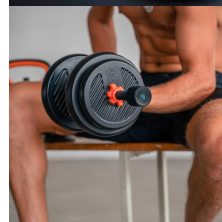

Kit de pesas conectadas 20Kg Xiaomi Fed, App incluida: mancuernas (pesos + barras) + barra + pesa rusa + sensor

DESCRIPCIÓN

Mancuernas FED

El kit incluye varios discos de distintos pesos, juntamente con barras y soportes para pesas rusas, permitiendo personalizar todo tu equipo. Se pueden montar mancuernas, pesas rusas, barras con pesas y agarres para hacer flexiones.

Conectadas

Se conectan al sensor Move It que, gracias a su App móvil, permite una monitorización completa de los entrenamientos, así como un programa de ejercicios online.

Ergonómicas

Sus barras están cubiertas con espuma para un agarre firme y cómodo.

Antideslizantes

Incluye agarre antideslizante de ABS y cierres antideslizantes de rosca.

Información técnica mancuernas FED

- Contenido: 4 discos de 1.25 kg, 4 discos de 1.5 kg, 4 discos de 2 kg, 1 barra acolchada (1kg), 2 mancuernas, 2 pesas rusas, 1 soporte de pesa rusa
- Materiales: barra de acero y discos de aleación de hierro y arena con cubierta de polietileno (PE)
- Longitud de las mancuernas: 40.5 cm
- Longitud de la barra acolchada: 40 cm
- Dimensiones discos de 1.25 kg: 15.5 x 3.5 cm
- Dimensiones discos de 1.5 kg: 17 x 3.8 cm
- Dimensiones discos de 2 kg: 18 x 4 cm
- Color: negro y naranja

El peso de la barra (1kg) está incluido en el peso total.

Sensor Move It

Monitoreo en tiempo real

El sensor Move It capta los movimientos de tus sesiones de ejercicio con las pesas FED. Así, puede recopilar los datos de tus entrenamientos y ofrecerte consejos para mejorar.