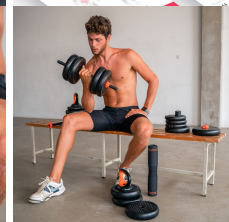

Kit de pesas conectadas 20Kg Xiaomi Fed, App incluida: mancuernas (pesos + barras) + barra + pesa rusa + sensor

DESCRIPCIÓN

Mancuernas FED

El kit incluye varios discos de distintos pesos, juntamente con barras y soportes para pesas rusas, permitiendo personalizar todo tu equipo. Se pueden montar mancuernas, pesas rusas, barras con pesas y agarres para hacer flexiones.

Conectadas

Se conectan al sensor Move It que, gracias a su App móvil, permite una monitorización completa de los entrenamientos, así como un programa de ejercicios online.

Ergonómicas

Sus barras están cubiertas con espuma para un agarre firme y cómodo.

Antideslizantes

Incluye agarre antideslizante de ABS y cierres antideslizantes de rosca.

Información técnica mancuernas FED

- Contenido: 4 discos de 1.25 kg, 4 discos de 1.5 kg, 4 discos de 2 kg, 1 barra acolchada (1kg), 2 mancuernas, 2 pesas rusas, 1 soporte de pesa rusa
- Materiales: barra de acero y discos de aleación de hierro y arena con cubierta de polietileno (PE)
- Longitud de las mancuernas: 40.5 cm
- Longitud de la barra acolchada: 40 cm
- Dimensiones discos de 1.25 kg: 15.5 x 3.5 cm
- Dimensiones discos de 1.5 kg: 17 x 3.8 cm
- Dimensiones discos de 2 kg: 18 x 4 cm
- Color: negro y naranja

El peso de la barra (1kg) está incluido en el peso total.

Sensor Move It

Monitoreo en tiempo real

El sensor Move It capta los movimientos de tus sesiones de ejercicio con las pesas FED. Así, puede recopilar los datos de tus entrenamientos y ofrecerte consejos para mejorar.