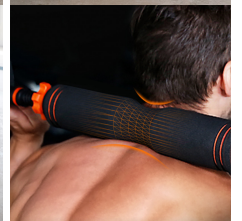

Kit de pesas conectadas 20Kg Xiaomi Fed, App incluida: mancuernas (pesos + barras) + barra + pesa rusa + sensor

DESCRIPCIÓN

Mancuernas FED

El kit incluye varios discos de distintos pesos, juntamente con barras y soportes para pesas rusas, permitiendo personalizar todo tu equipo. Se pueden montar mancuernas, pesas rusas, barras con pesas y agarres para hacer flexiones.

Conectadas

Se conectan al sensor Move It que, gracias a su App móvil, permite una monitorización completa de los entrenamientos, así como un programa de ejercicios online.

Ergonómicas

Sus barras están cubiertas con espuma para un agarre firme y cómodo.

Antideslizantes

Incluye agarre antideslizante de ABS y cierres antideslizantes de rosca.

Información técnica mancuernas FED

- Contenido: 4 discos de 1.25 kg, 4 discos de 1.5 kg, 4 discos de 2 kg, 1 barra acolchada (1kg), 2 mancuernas, 2 pesas rusas, 1 soporte de pesa rusa
- Materiales: barra de acero y discos de aleación de hierro y arena con cubierta de polietileno (PE)
- Longitud de las mancuernas: 40.5 cm
- Longitud de la barra acolchada: 40 cm
- Dimensiones discos de 1.25 kg: 15.5 x 3.5 cm
- Dimensiones discos de 1.5 kg: 17 x 3.8 cm
- Dimensiones discos de 2 kg: 18 x 4 cm
- Color: negro y naranja