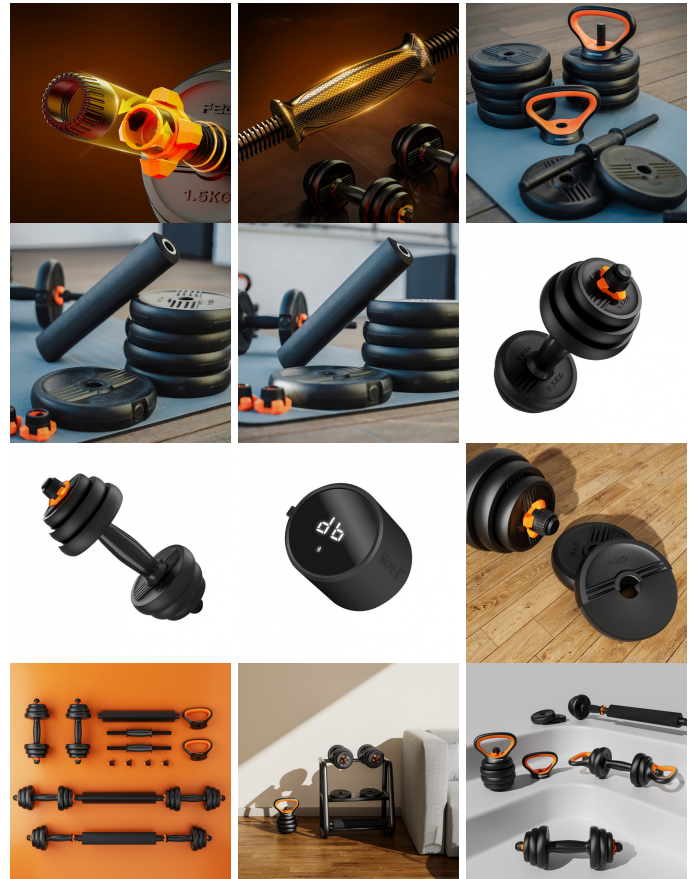

**Kit de pesas conectadas V2 20Kg Xiaomi
Fed: mancuernas (pesos + barras) + barra
+ pesa rusa + sensor**

DESCRIPCIÓN

Introducirse en el mundo fitness fácilmente posible gracias al kit de mancuernas y pesas rusas diseño de Xiaomi FED. Su estilo moderno está inspirado en las últimas tendencias en material fitness, y su diseño lleva la ergonomía al máximo nivel.

Conectadas con APP

Se conectan al sensor Move It que, gracias a su App móvil, permite una monitorización completa de los entrenamientos, así como un programa de ejercicios online.

Sistema de seguridad

Este kit de mancuernas y pesas no puede ser más completo y seguro. Gracias a su sistema de doble tuerca, la seguridad y comodidad de uso está garantizada. Los discos no se mueven, por lo que no hay cambios de peso durante el ejercicio ni se desanclan de la barra.

Calidad en sus materiales

La pesa rusa fitness de diseño FED está pensada para que hagas tus ejercicios de fuerza durante mucho tiempo. El cuerpo interior está fabricado en hierro, por lo que la alta duración de estas pesas rusas está más que garantizada.

Ergonómicas

La empuñadura de las mancuernas y pesas rusas kettlebell FED es lo suficientemente amplia como para que se puedan realizar ejercicios con una o con dos manos. Además, los agarres son curvos para garantizar la máxima seguridad y comodidad. Incluye accesorio de gomaespuma amortiguador para barra.