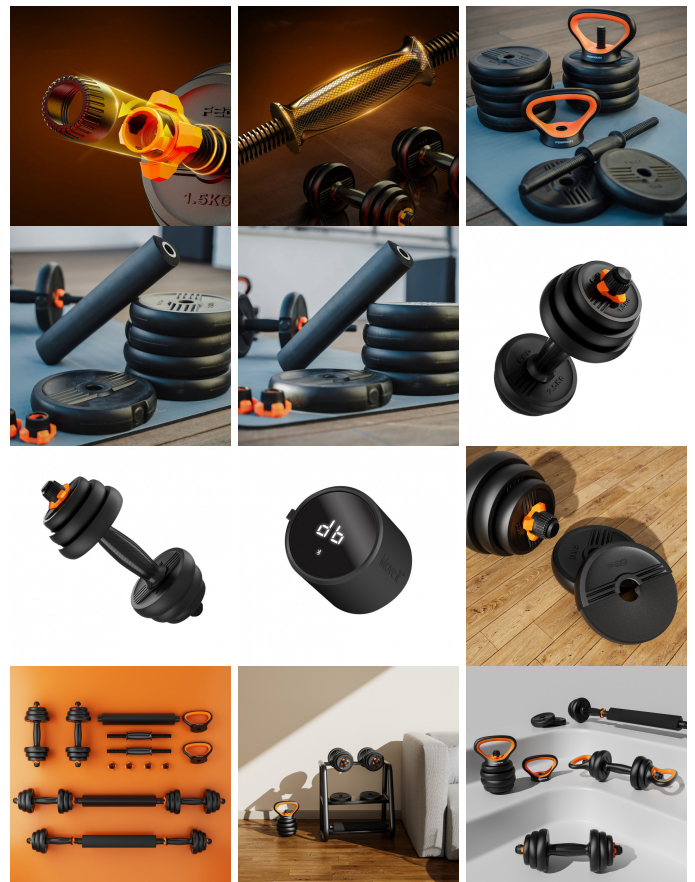

Kit de pesas conectadas V2 30Kg Xiaomi Fed: mancuernas (pesos + barras) + barra + pesa rusa + sensor

DESCRIPCIÓN

Introducirse en el mundo fitness fácilmente posible gracias al kit de mancuernas y pesas rusas diseño de Xiaomi FED. Su estilo moderno está inspirado en las últimas tendencias en material fitness, y su diseño lleva la ergonomía al máximo nivel.

Conectadas con APP

Se conectan al sensor Move It que, gracias a su App móvil, permite una monitorización completa de los entrenamientos, así como un programa de ejercicios online.

Sistema de seguridad

Este kit de mancuernas y pesas no puede ser más completo y seguro. Gracias a su sistema de doble tuerca, la seguridad y comodidad de uso está garantizada. Los discos no se mueven, por lo que no hay cambios de peso durante el ejercicio ni se desanclan de la barra.

Calidad en sus materiales

La pesa rusa fitness de diseño FED está pensada para que hagas tus ejercicios de fuerza durante mucho tiempo. El cuerpo interior está fabricado en hierro, por lo que la alta duración de estas pesas rusas está más que garantizada.

Ergonómicas

La empuñadura de las mancuernas y pesas rusas kettlebell FED es lo suficientemente amplia como para que se puedan realizar ejercicios con una o con dos manos. Además, los agarres son curvos para garantizar la máxima seguridad y comodidad. Incluye accesorio de gomaespuma amortiguador para barra.