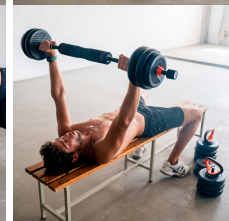

Kit de pesas conectadas 40Kg Xiaomi Fed, App incluida: mancuernas (pesos + barras) + barra + pesa rusa + sensor

DESCRIPCIÓN

Pesas FED

El kit incluye varios discos de distintos pesos, juntamente con barras y soportes para pesas rusas, permitiendo personalizar todo tu equipo. Se pueden montar mancuernas, pesas rusas, barras con pesas y agarres para hacer flexiones.

Conectadas

Se conectan al sensor Move It que, gracias a su App móvil, permite una monitorización completa de los entrenamientos, así como un programa de ejercicios online.

Ergonómicas

Sus barras están cubiertas con espuma para un agarre firme y cómodo.

Antideslizantes

Incluye agarre antideslizante de ABS y cierres antideslizantes de rosca.

Especificaciones técnicas

- Contenido: 4 discos de 1.25 kg, 4 discos de 2.5kg, 8 discos de 3 kg, 2 mancuernas, 1 barra acolchada, 2 pesas rusas, 1 soporte de pesa rusa
- Materiales: barra de acero y discos de aleación de hierro y arena con cubierta de polietileno (PE)
- Longitud de las mancuernas: 50.5 cm
- Longitud de la barra acolchada: 40 cm
- Dimensiones discos de 1.25 kg: 15.5 x 3.5 cm
- Dimensiones discos de 2.5 kg: 20 x 4.1 cm
- Dimensiones discos de 3 kg: 22.5 x 5 cm
- Color: negro y naranja