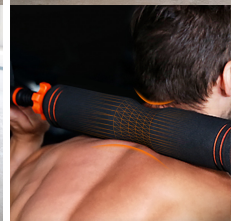

Kit de pesas conectadas 40Kg Xiaomi Fed, App incluida: mancuernas (pesos + barras) + barra + pesa rusa + sensor

DESCRIPCIÓN

Pesas FED

El kit incluye varios discos de distintos pesos, juntamente con barras y soportes para pesas rusas, permitiendo personalizar todo tu equipo. Se pueden montar mancuernas, pesas rusas, barras con pesas y agarres para hacer flexiones.

Conectadas

Se conectan al sensor Move It que, gracias a su App móvil, permite una monitorización completa de los entrenamientos, así como un programa de ejercicios online.

Ergonómicas

Sus barras están cubiertas con espuma para un agarre firme y cómodo.

Antideslizantes

Incluye agarre antideslizante de ABS y cierres antideslizantes de rosca.

Especificaciones técnicas

- Contenido: 4 discos de 1.25 kg, 4 discos de 2.5kg, 8 discos de 3 kg, 2 mancuernas, 1 barra acolchada, 2 pesas rusas, 1 soporte de pesa rusa
- Materiales: barra de acero y discos de aleación de hierro y arena con cubierta de polietileno (PE)
- Longitud de las mancuernas: 50.5 cm
- Longitud de la barra acolchada: 40 cm
- Dimensiones discos de 1.25 kg: 15.5 x 3.5 cm
- Dimensiones discos de 2.5 kg: 20 x 4.1 cm
- Dimensiones discos de 3 kg: 22.5 x 5 cm
- Color: negro y naranja

Sensor Move It

Monitoreo en tiempo real

El sensor Move It capta los movimientos de tus sesiones de ejercicio con las pesas FED. Así, puede recopilar los datos de tus entrenamientos y ofrecerte consejos para mejorar.