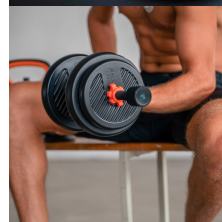

Kit de pesas conectadas 40Kg Xiaomi Fed, App incluida: mancuernas (pesos + barras) + barra + pesa rusa + sensor

DESCRIPCIÓN

Pesas FED

El kit incluye varios discos de distintos pesos, juntamente con barras y soportes para pesas rusas, permitiendo personalizar todo tu equipo. Se pueden montar mancuernas, pesas rusas, barras con pesas y agarres para hacer flexiones.

Conectadas

Se conectan al sensor Move It que, gracias a su App móvil, permite una monitorización completa de los entrenamientos, así como un programa de ejercicios online.

Ergonómicas

Sus barras están cubiertas con espuma para un agarre firme y cómodo.

Antideslizantes

Incluye agarre antideslizante de ABS y cierres antideslizantes de rosca.

Especificaciones técnicas

- Contenido: 4 discos de 1.25 kg, 4 discos de 2.5kg, 8 discos de 3 kg, 2 mancuernas, 1 barra acolchada, 2 pesas rusas, 1 soporte de pesa rusa
- Materiales: barra de acero y discos de aleación de hierro y arena con cubierta de polietileno (PE)
- Longitud de las mancuernas: 50.5 cm
- Longitud de la barra acolchada: 40 cm
- Dimensiones discos de 1.25 kg: 15.5 x 3.5 cm
- Dimensiones discos de 2.5 kg: 20 x 4.1 cm
- Dimensiones discos de 3 kg: 22.5 x 5 cm
- Color: negro y naranja

Sensor Move It

Monitoreo en tiempo real

El sensor Move It capta los movimientos de tus sesiones de ejercicio con las pesas FED. Así, puede recopilar los datos de tus entrenamientos y ofrecerte consejos para mejorar.