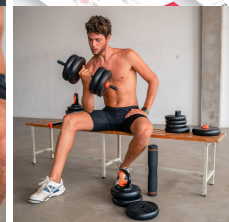

Kit de pesas conectadas 40Kg Xiaomi Fed, App incluida: mancuernas (pesos + barras) + barra + pesa rusa + sensor

DESCRIPCIÓN

Pesas FED

El kit incluye varios discos de distintos pesos, juntamente con barras y soportes para pesas rusas, permitiendo personalizar todo tu equipo. Se pueden montar mancuernas, pesas rusas, barras con pesas y agarres para hacer flexiones.

Conectadas

Se conectan al sensor Move It que, gracias a su App móvil, permite una monitorización completa de los entrenamientos, así como un programa de ejercicios online.

Ergonómicas

Sus barras están cubiertas con espuma para un agarre firme y cómodo.

Antideslizantes

Incluye agarre antideslizante de ABS y cierres antideslizantes de rosca.

Especificaciones técnicas

- Contenido: 4 discos de 1.25 kg, 4 discos de 2.5kg, 8 discos de 3 kg, 2 mancuernas, 1 barra acolchada, 2 pesas rusas, 1 soporte de pesa rusa
- Materiales: barra de acero y discos de aleación de hierro y arena con cubierta de polietileno (PE)
- Longitud de las mancuernas: 50.5 cm
- Longitud de la barra acolchada: 40 cm
- Dimensiones discos de 1.25 kg: 15.5 x 3.5 cm
- Dimensiones discos de 2.5 kg: 20 x 4.1 cm
- Dimensiones discos de 3 kg: 22.5 x 5 cm
- Color: negro y naranja

Sensor Move It

Monitoreo en tiempo real

El sensor Move It capta los movimientos de tus sesiones de ejercicio con las pesas FED. Así, puede recopilar los datos de tus entrenamientos y ofrecerte consejos para mejorar.