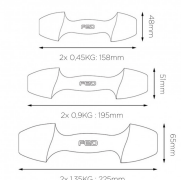

PUNTOS FUERTES (strengths)

REF. ORMANG1LB EAN: 6973

PVP recomendado: 14,99 €