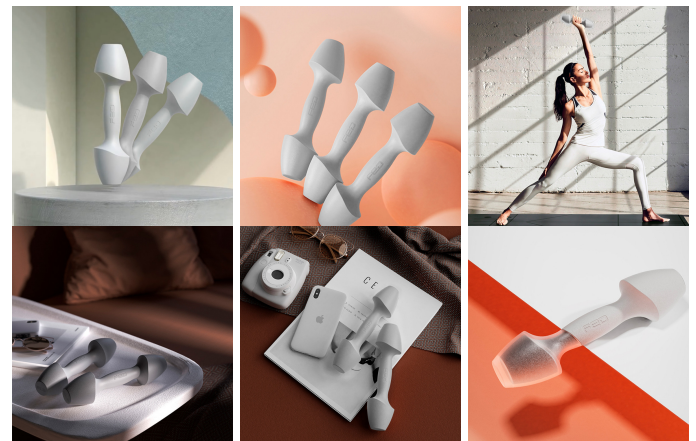

10 en diseño

El galardonado diseño de las mancuernas Xiaomi FED está más que pensado. Sus cuidadas y minimalistas líneas son obra del prestigioso estudio de diseño Feier Design Studio. ¡Son toda una obra de arte!

Calidad en sus materiales

Las mancuernas fitness de diseño FED están pensadas para que hagas tus ejercicios de fuerza durante mucho tiempo. El cuerpo interior está fabricado en hierro, por lo que la alta duración de estas mancuernas está garantizada.

Fáciles de cuidar

Están recubiertas de silicona TPR de la mayor calidad, lo que no solo garantiza la duración de las pesas, sino que también facilita enormemente su limpieza. Además, protege las superficies de impactos y hace que no dejen huella.

Compactas

El compacto tamaño de las mancuernas de diseño de FED no solo permite almacenarlas fácilmente en casa, sino que también las convierte en una opción perfecta para llevar de viaje o al gimnasio. Los ejercicios de fuerza van más allá de tus cuatro paredes.

Versatilidad pura

Los límites están en tu imaginación. Gracias a estas mancuernas, podrás ejercitar un gran número de zonas sin necesidad de material adicional. Ya no hay excusa para no entrar en el mundo fitness.

ESPECIFICACIONES TÉCNICAS.

Color	0,9 kg
Material	Hierro + TPR
Producto	Mancuerna de diseño Xiaomi FED
Diseño	Premium

PUNTOS FUERTES (strengths)

REF. ORMANG1LB EAN: 6973

PVP recomendado: 14,99 €