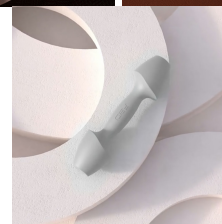

PUNTOS FUERTES (strengths)

REF. ORMANG1LB EAN: 6973

PVP recomendado: 14,99 €