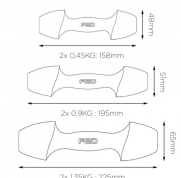

PUNTOS FUERTES (strengths)

REF. ORMANG3LB EAN: 6973

PVP recomendado: 19,99 €