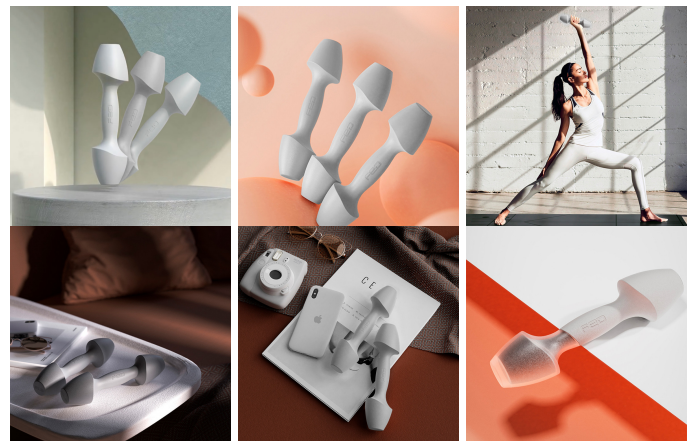

10 en diseño

El galardonado diseño de las mancuernas Xiaomi FED está más que pensado. Sus cuidadas y minimalistas líneas son obra del prestigioso estudio de diseño Feier Design Studio. ¡Son toda una obra de arte!

Calidad en sus materiales

Las mancuernas fitness de diseño FED están pensadas para que hagas tus ejercicios de fuerza durante mucho tiempo. El cuerpo interior está fabricado en hierro, por lo que la alta duración de estas mancuernas está garantizada.

Fáciles de cuidar

Están recubiertas de silicona TPR de la mayor calidad, lo que no solo garantiza la duración de las pesas, sino que también facilita enormemente su limpieza. Además, protege las superficies de impactos y hace que no dejen huella.

Compactas

El compacto tamaño de las mancuernas de diseño de FED no solo permite almacenarlas fácilmente en casa, sino que también las convierte en una opción perfecta para llevar de viaje o al gimnasio. Los ejercicios de fuerza van más allá de tus cuatro paredes.

Versatilidad pura

Los límites están en tu imaginación. Gracias a estas mancuernas, podrás ejercitar un gran número de zonas sin necesidad de material adicional. Ya no hay excusa para no entrar en el mundo fitness.

ESPECIFICACIONES TÉCNICAS.

Color	2,7 kg
Material	Hierro + TPR
Producto	Mancuerna de diseño Xiaomi FED
Diseño	Premium

PUNTOS FUERTES (strengths)

REF. ORMANG3LB EAN: 6973

PVP recomendado: 19,99 €