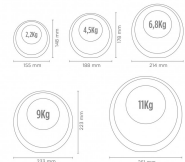

### Ergonómicas

La empuñadura de las pesas rusas kettlebell FED es lo suficientemente amplia como para que se puedan realizar ejercicios con una o con dos manos. Su material exterior en ABS y silicona TPR le aportan, además, un tacto increíblemente suave para garantizar el máximo confort.

## ESPECIFICACIONES TÉCNICAS.

Color	<b>6,8 kg</b>
Material	<b>Hierro + TPR</b>
Producto	<b>Pesa rusa de diseño Xiaomi FED</b>
Diseño	<b>Premium</b>