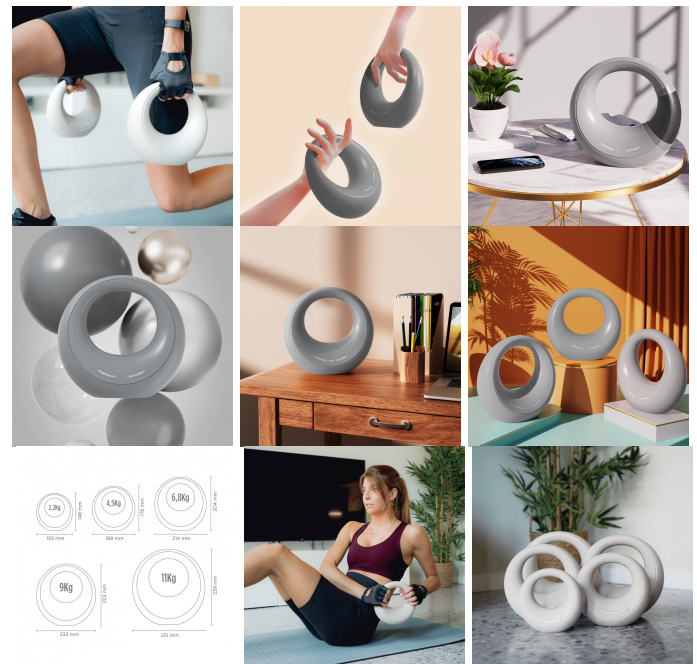

Pura sofisticación

El prestigioso estudio de diseño Feier Design Studio se inspiró en las formas lunares para crear unas pesas rusas que bien podrían ser piezas decorativas. Su color gris es apto para interiores de estilos tan dispares como el escandinavo y el rústico, y le da un toque de estilo al gym en casa.

Calidad en sus materiales

La pesa rusa fitness de diseño FED está pensada para que hagas tus ejercicios de fuerza durante mucho tiempo. El cuerpo interior está fabricado en hierro, por lo que la alta duración de estas pesas rusas está más que garantizada.

Increíbles acabados

Estas pesas rusas crossfit están pensadas desde el interior hasta el exterior. Están recubiertas por una capa de doble ABS y silicona TPR que facilitan su limpieza e impiden que dejen marca en las superficies. Además, sus acabados con textura arenosa facilitan su manejo y garantizan una seguridad de agarre máxima.

Ergonómicas

La empuñadura de las pesas rusas kettlebell FED es lo suficientemente amplia como para que se puedan realizar ejercicios con una o con dos manos. Su material exterior en ABS y silicona TPR le aportan, además, un tacto increíblemente suave para garantizar el máximo confort.

Versatilidad pura

Los límites están en tu imaginación. Podrás ejercitar un gran número de zonas con ejercicios con pesas rusas sin necesidad de material adicional. Ya no hay excusa para no entrar en el mundo fitness.

ESPECIFICACIONES TÉCNICAS.

Color	9 kg
Material	Hierro + TPR
Producto	Pesa rusa de diseño Xiaomi FED
Diseño	Premium