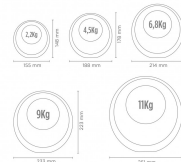

Ergonómicas

La empuñadura de las pesas rusas kettlebell FED es lo suficientemente amplia como para que se puedan realizar ejercicios con una o con dos manos. Su material exterior en ABS y silicona TPR le aportan, además, un tacto increíblemente suave para garantizar el máximo confort.

ESPECIFICACIONES TÉCNICAS.

Color	9 kg
Material	Hierro + TPR
Producto	Pesa rusa de diseño Xiaomi FED
Diseño	Premium

PUNTOS FUERTES (strengths)

FED REF. ORPERU20LB EAN: 6973442822339

PVP recomendado: 59,99 €