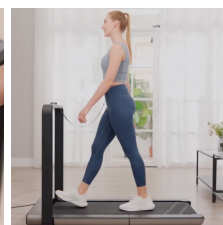

Con pantalla digital

La cinta de correr plegable conectada Kingsmith WalkingPad X21 incluye una pantalla digital OLED 1,27" de alta resolución en el pasamanos para que puedas tener todos tus datos controlados y a golpe de vista.

Lo último en tecnología NFC

Gracias a su tecnología NFC, transferir tus datos de entrenamiento de la cinta de correr a tu smartphone nunca ha sido tan fácil. Acerca tu móvil y en 3 segundos lo tendrás todo en la palma de la mano.

¡Velocidad máxima!

La cinta de Kingsmith incluye distintos modos y niveles para adaptar tu entrenamiento a tus objetivos. Es capaz de alcanzar entre los 0,5 y los 12km/h. Una opción profesional propia de gimnasio, en tu hogar u oficina.

Ultrasilenciosa y compacta

Gracias a su Motor Brushless, esta bici es increíblemente silenciosa. Además, se pliega mediante el innovador sistema 180° + 90°, de forma que ocupa solo 0,16m². ¡Un 84% menos que otras opciones del mercado!

Saca el máximo partido a su app

Con nuestra Walkingpad X21, tienes todos tus entrenamientos y rutinas siempre a mano. Descarga la App KS Fit y sincronízala con la cinta para tener todos tus progresos a un golpe de vista.

Hasta 3 horas de uso al día

La cinta Kingsmith siempre te seguirá el ritmo. Disfruta de hasta 3 horas diarias de uso o hasta 21 horas a la semana y que nada te pare los pies. ¡Saca a tu runner más ávido!

Recomendación de uso: Dejar un tiempo de reposo de 10 minutos por cada 50 minutos de uso continuado.

ESPECIFICACIONES TÉCNICAS.

Peso	42 kg
Dimensiones	100,7 x 71,1 x 22,5 cm
Color	Gris
Alimentación	220-240V
APP	KS Fit
Diseño	Premium
Pantalla	OLED 1,27"
Ruido	Silenciosa