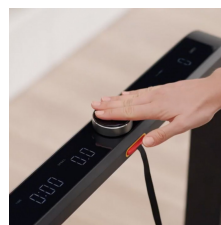

Con pantalla digital

La cinta de correr plegable conectada Kingsmith WalkingPad X21 incluye una pantalla digital OLED 1,27" de alta resolución en el pasamanos para que puedas tener todos tus datos controlados y a golpe de vista.

Lo último en tecnología NFC

Gracias a su tecnología NFC, transferir tus datos de entrenamiento de la cinta de correr a tu smartphone nunca ha sido tan fácil. Acerca tu móvil y en 3 segundos lo tendrás todo en la palma de la mano.

¡Velocidad máxima!

La cinta de Kingsmith incluye distintos modos y niveles para adaptar tu entrenamiento a tus objetivos. Es capaz de alcanzar entre los 0,5 y los 12km/h. Una opción profesional propia de gimnasio, en tu hogar u oficina.

Ultrasilenciosa y compacta

Gracias a su Motor Brushless, esta bici es increíblemente silenciosa. Además, se pliega mediante el innovador sistema 180° + 90°, de forma que ocupa solo 0,16m². ¡Un 84% menos que otras opciones del mercado!

Saca el máximo partido a su app

Con nuestra Walkingpad X21, tienes todos tus entrenamientos y rutinas siempre a mano. Descarga la App KS Fit y sincronízala con la cinta para tener todos tus progresos a un golpe de vista.

Hasta 3 horas de uso al día

La cinta Kingsmith siempre te seguirá el ritmo. Disfruta de hasta 3 horas diarias de uso o hasta 21 horas a la semana y que nada te pare los pies. ¡Saca a tu runner más ávido!

Recomendación de uso: Dejar un tiempo de reposo de 10 minutos por cada 50 minutos de uso continuado.

ESPECIFICACIONES TÉCNICAS.

Peso	42 kg
Dimensiones	100,7 x 71,1 x 22,5 cm
Color	Gris
Alimentación	220-240V
APP	KS Fit
Diseño	Premium
Pantalla	OLED 1,27"
Ruido	Silenciosa