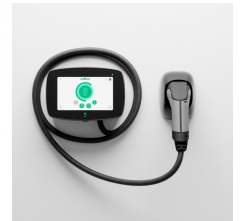

Dos años de garantía

Se ha diseñado para garantizar una gran duración. Nuestros expertos instalarán el cargador de forma segura y cumpliendo con la normativa de tu localidad y nuestras directrices de garantía.

Fácil de usar

Pantalla táctil integrada que facilita el desbloqueo y la configuración de carga.

Fácil de compartir

Acceso compartido seguro a través de contraseña, tarjetas RFID o la app myWallbox. Conectado Conexión con cualquier dispositivo inteligente a través de wifi, Bluetooth, Ethernet o 4G (opcional).

Controlado

Accede a la plataforma myWallbox para controlar varios cargadores y usuarios, utilizar las soluciones de gestión de energía, aprovechar nuestros sistemas de pago integrados y muchas más opciones.

Power Sharing

Conecta dos o más cargadores al mismo circuito eléctrico. El software inteligente integrado de Commander 2 equilibra automáticamente la distribución de la potencia entre todos los cargadores conectados en función de la necesidad de energía de cada vehículo para garantizar una carga óptima en todos los vehículos eléctricos conectados al mismo tiempo.

Información técnica:

- Conector: Type 2
- Conectividad Wifi + Bluetooth
- Compatible con todos los coches eléctricos de Tipo 2
- Corriente máxima: 32 A, 5x6 mm² cable
- Detector de fugas de corriente continua incluido: Sí
- Interfaz usuario: myWallbox Portal, Wallbox App, Información de