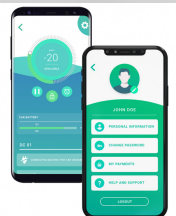

Dos años de garantía

Se ha diseñado para garantizar una gran duración. Nuestros expertos instalarán el cargador de forma segura y cumpliendo con la normativa de tu localidad y nuestras directrices de garantía.

Fácil de usar

Pantalla táctil integrada que facilita el desbloqueo y la configuración de carga.

Fácil de compartir

Acceso compartido seguro a través de contraseña, tarjetas RFID o la app myWallbox. Conectado Conexión con cualquier dispositivo inteligente a través de wifi, Bluetooth, Ethernet o 4G (opcional).

Controlado

Accede a la plataforma myWallbox para controlar varios cargadores y usuarios, utilizar las soluciones de gestión de energía, aprovechar nuestros sistemas de pago integrados y muchas más opciones.

Power Sharing

Conecta dos o más cargadores al mismo circuito eléctrico. El software inteligente integrado de Commander 2 equilibra automáticamente la distribución de la potencia entre todos los cargadores conectados en función de la necesidad de energía de cada vehículo para garantizar una carga óptima en todos los vehículos eléctricos conectados al mismo tiempo.

Información técnica:

- Conector: Type 2
- Conectividad Wifi + Bluetooth
- Compatible con todos los coches eléctricos de Tipo 2
- Corriente máxima: 32 A, 5x6 mm² cable
- Detector de fugas de corriente continua incluido: Sí
- Interfaz usuario: myWallbox Portal, Wallbox App, Información de