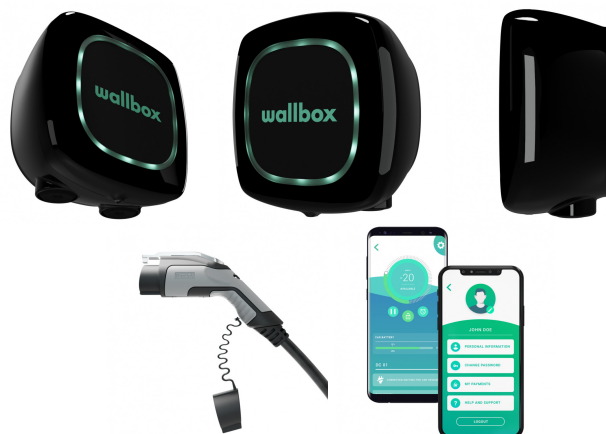

Potente

Capacidad de carga de hasta 22 kW.

Conectado

Conecta Pulsar Plus a cualquier dispositivo inteligente a través de wifi o Bluetooth y accede a la app myWallbox para controlar el cargador con facilidad.

Controlado

Planifica sesiones de carga para aprovechar las tarifas reducidas en horas de menor demanda, controla el estado de la carga y disfruta de muchas más ventajas con la app myWallbox.

Inteligencia integrada

Las zonas sin conexión a Internet de tu garaje o aparcamiento ya no son un problema. Pulsar Plus incorpora Bluetooth para gestionar la carga incluso si no puedes conectarte a la red.

Mejora aún más tu experiencia Wallbox

Wallbox te ofrece adicionalmente la función de carga inteligente Power Boost, gracias a la que podrás medir el uso de energía en tiempo real y ajustar automáticamente la potencia de carga para suministrar el nivel de energía óptimo según la potencia contratada en la vivienda, evitando cortes o sobrecostes en la tarifa de la luz. Navega por nuestra página web y descubre los kits con el medidor de potencia que activa esta funcionalidad, y mucho, mucho más.

Información técnica

- Conector: Type 2
- Corriente máxima: 32 A, 5x10 mm² cable
- Detector de fugas de corriente continua incluido: Sí
- Interfaz usuario : myWallbox Portal, Wallbox App
- Categoría de sobrevoltaje: CAT III
- Temperatura de almacenamiento: De -40°C a 70°C
- RCCB: Requiere RCCB externo
- Frecuencia nominal: 50 Hz / 60 Hz