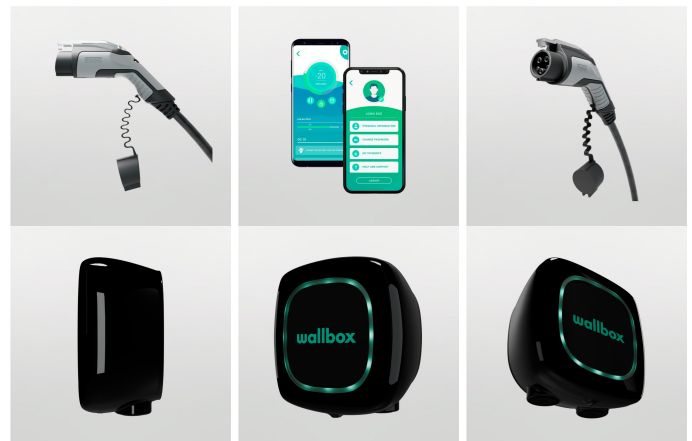

Capacidad de carga de hasta 7,4 kW.

Conectado

Conecta Pulsar Plus a cualquier dispositivo inteligente a través de wifi o Bluetooth y accede a la app myWallbox para controlar el cargador con facilidad.

Controlado

Planifica sesiones de carga para aprovechar las tarifas reducidas en horas de menor demanda, controla el estado de la carga y disfruta de muchas más ventajas con la app myWallbox.

Inteligencia integrada

Las zonas sin conexión a Internet de tu garaje o aparcamiento ya no son un problema. Pulsar Plus incorpora Bluetooth para gestionar la carga incluso si no puedes conectarte a la red.

Mejora aún más tu experiencia Wallbox

Wallbox te ofrece adicionalmente la función de carga inteligente Power Boost, gracias a la que podrás medir el uso de energía en tiempo real y ajustar automáticamente la potencia de carga para suministrar el nivel de energía óptimo según la potencia contratada en la vivienda, evitando cortes o sobrecostes en la tarifa de la luz. Navega por nuestra página web y descubre los kits con el medidor de potencia que activa esta funcionalidad, y mucho, mucho más.

Información técnica

- Conector: Type 2
- Corriente máxima: 32 A, 5x10 mm² cable
- Detector de fugas de corriente continua incluido: Sí
- Interfaz usuario : myWallbox Portal, Wallbox App
- Categoría de sobrevoltaje: CAT III
- Temperatura de almacenamiento: De -40°C a 70°C
- RCCB: Requiere RCCB externo
- Frecuencia nominal: 50 Hz / 60 Hz