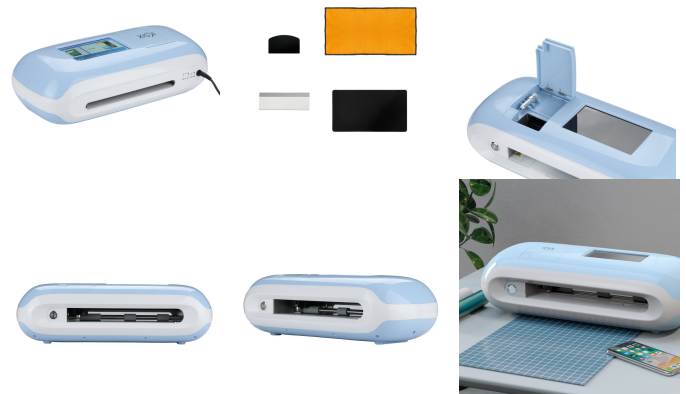

App Android integrada

Este plotter de corte hidrogel de KSIX con conexión WiFi se gestiona desde su propia App que viene integrada en la propia máquina, sin necesidad de contar con dispositivos extras. Nuestro equipo trabaja constantemente en la actualización de todas las nuevas marcas y modelos de dispositivos que salen al mercado que se actualizan al instante en la máquina sin necesidad de hacer nada. Además, este plotter está disponible en más de 80 idiomas.

Pantalla táctil HD de color

Nuestra máquina de cortes cuenta con una pantalla táctil HD de 5.5" de color desde la que podrás seleccionar el sistema de corte, el modelo del dispositivo y el tipo de corte, entre otras muchas más configuraciones. Desde aquí podrás gestionar el corte tanto de los protectores de hidrogel delanteros como traseros. Además, incorpora un interfaz intuitivo que te permitirá gestionar la máquina de la manera más fácil posible.

Máxima precisión y rapidez de corte

Su cuchilla de acero tungsteno de alta precisión, su precisión de corte de ± 0.1 MM y su velocidad de corte de aproximadamente 80 mm/s son capaces de conseguir resultados óptimos en unos pocos segundos. Además, su sensor inteligente incorporado es capaz de ajustar la lámina para evitar movimientos en el proceso