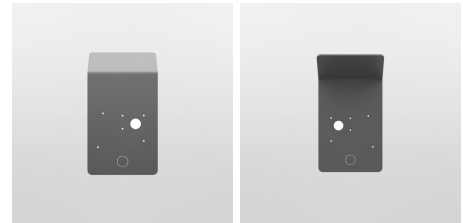

## DESCRIPCIÓN

Esta visera antilluvia es el aliado perfecto para todos aquellos que tienen un pedestal Eiffel Basic de Wallbox compatible con el cargador Copper SB. Con este accesorio podrás instalar tu Copper SB en espacios exteriores en un pedestal Eiffel Basic y protegerlo de la lluvia de manera eficaz, aumentando así su durabilidad. Esta visera está compuesta de aluminio, lo que hace que sea muy resistente y esté preparada para soportar condiciones ambientales y meteorológicas adversas. Además, tiene unas dimensiones muy ajustadas de tan solo 46,5 x 23,5 x 12,5 cm y un peso de 1,5 kg. Tiene un método sencillo de instalación mediante los tornillos autorroscantes que vienen dentro de la caja. Si tienes un cargador Wallbox Copper SB y quieres instalarlo en exteriores, no dudes en hacerte con esta visera antilluvia.

### Especificaciones técnicas

- Compatible con: Copper SB
- Material: Aluminio
- Dimensiones: 46,5 x 23,5 x 12,5 cm
- Peso: 1,5 kg

## ESPECIFICACIONES TÉCNICAS.

Peso	1,5 kg
Color	Gris
Material	Aluminio