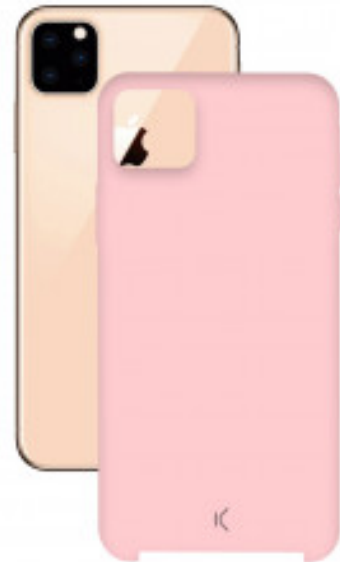

DESCRIPCIÓN

Tacto ultra suave La funda Soft Silicone tiene un acabado único, con una estructura semi rígida y un tacto ultra suave. Mantiene el smartphone libre de huellas dactilares y rayaduras accidentales.

Además, es muy fácil de limpiar. Tacto ultra suave

Esta funda cuenta con un acabado exterior que resulta sumamente agradable al tacto. Su interior está recubierto con microfibra, para añadir una protección extra al smartphone. Funda semi rígida

Su estructura es semi rígida y el recubrimiento de los bordes de la cámara trasera sobresale lo suficiente como para mantener el lente protegido.

Antihuellas y fácil de limpiar El acabado de la funda

Soft Silicone es antihuellas. En caso de que se manche, su superficie es muy fácil de limpiar.

Características principales Acabado ultra suave que resulta sumamente agradable al tacto Interior recubierto de microfibra para una protección extra del acabado del smartphone Estructura semi rígida

Antihuellas y fácil de limpiar Especificaciones

técnicas Funda semi rígida Resistencia contra

rayaduras Antihuellas Fácil de limpiar Material:

Silicona Compatibilidad iPhone 11 Pro

ESPECIFICACIONES TÉCNICAS.

Color	Rosa
Material	Silicona
Rigidez	Semirrígida
Compatibilidad marca	Apple