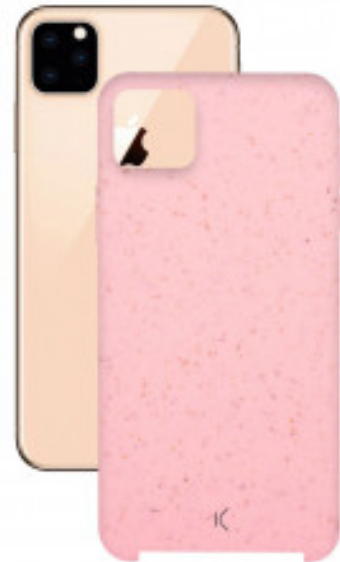

Además, es muy fácil de limpiar. Tacto ultra suave

Esta funda cuenta con un acabado exterior que resulta sumamente agradable al tacto. Su interior está recubierto con microfibra, para añadir una protección extra al smartphone. Funda semi rígida

Su estructura es semi rígida y el recubrimiento de los bordes de la cámara trasera sobresale lo suficiente como para mantener el lente protegido.

Antihuellas y fácil de limpiar El acabado de la funda

Soft Silicone es antihuellas. En caso de que se manche, su superficie es muy fácil de limpiar.

Características principales Acabado ultra suave que resulta sumamente agradable al tacto Interior recubierto de microfibra para una protección extra del acabado del smartphone Estructura semi rígida

Antihuellas y fácil de limpiar Especificaciones

técnicas Funda semi rígida Resistencia contra

rayaduras Antihuellas Fácil de limpiar Material:

Silicona Compatibilidad iPhone 11 Pro Max

ESPECIFICACIONES TÉCNICAS.

Color	Rosa
Material	Silicona
Rigidez	Semirrígida
Compatibilidad marca	Apple